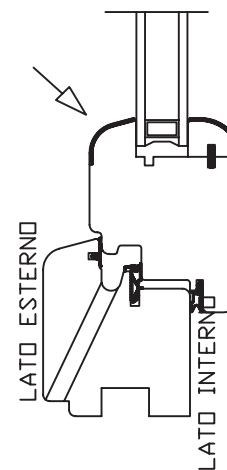

MOD. SOFT-LINE