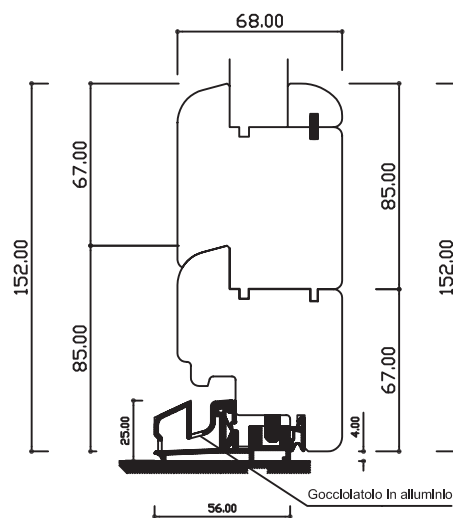

 **Chiorlin**  
serramenti da emozione...

**SEZIONE VERTICALE PORTAFINESTRA**  
**MOD.68 REGGIVETRO**  
**NODO INFERIORE ANTA-GOCCIOLATOIO**  
**MOD.STANDARD**