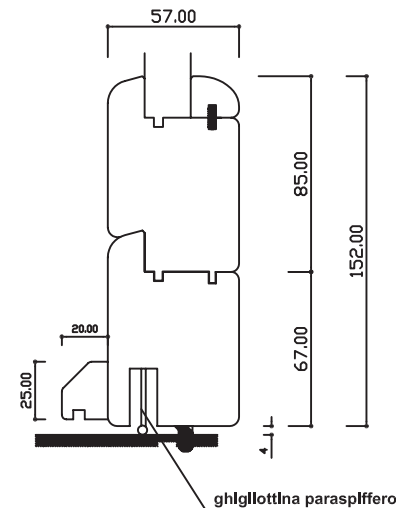

CHIORLIN SNC
VIALE LOMBARDIA 68 20051 LIMBIATE MI
TELEFAX.02.99.05.58.87
e-mail:info@chiorlin.it
www.chiorlin.it

FINESTRA MOD.57 REGGIVETRO
NODO INFERIORE ANTA-SOGLIA
ANTA -PAVIMENTO
MOD.OPZIONALE

**Chiorlin**
serramenti da emozione...

SEZIONE VERTICALE
PORTAFINESTRA MOD.57
REGGIVETRO C.GOCCIOLATOIO NODO
INFERIORE ANTA-SOGLIA
MOD.OPZIONALE

SEZIONE VERTICALE
PORTAFINESTRA MOD.57 REGGIVETRO
C.GOCCIOLATOIO
NODO INFERIORE ANTA-PAVIMENTO
MOD.OPZIONALE