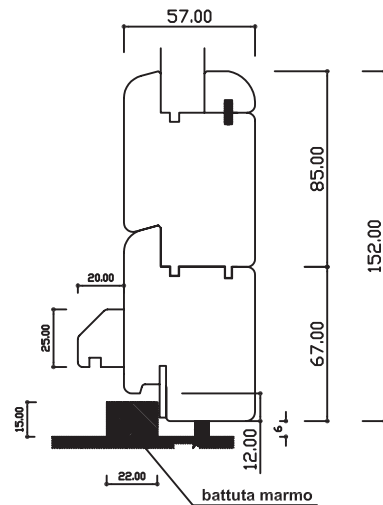

CHIORLIN SNC
VIALE LOMBARDIA 68 20051 LIMBIATE MI
TELEFAX.02.99.05.58.87
e-mail:info@chiorlin.it
www.chiorlin.it

FINESTRA MOD.57 REGGIVETRO
NODO INFERIORE ANTA-SOGLIA
ANTA -PAVIMENTO
MOD.OPZIONALE

**Chiorlin**
serramenti da emozione...

SEZIONE VERTICALE
PORTAFINESTRA MOD.57
REGGIVETRO C.GOCCIOLATOIO NODO
INFERIORE ANTA-SOGLIA
MOD.OPZIONALE

SEZIONE VERTICALE
PORTAFINESTRA MOD.57 REGGIVETRO
C.GOCCIOLATOIO
NODO INFERIORE ANTA-PAVIMENTO
MOD.OPZIONALE