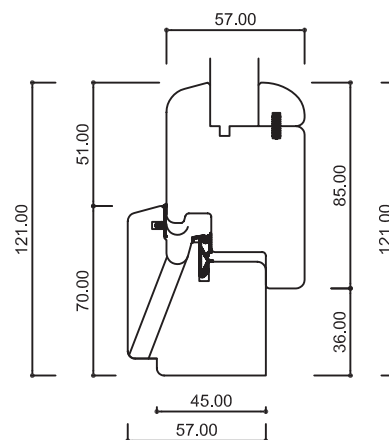

SEZIONE VERTICALE FINESTRA MOD.57 REGGIVETRO
NODO INF.ANTA-TELAIO TUTTO LEGNO
CON FORO SCARICO ACQUA
MOD.OPZIONALE