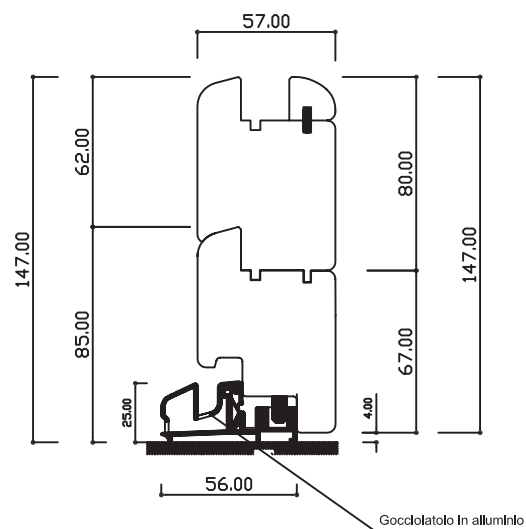

**Chiorlin**  
serramenti da emozione...

**SEZIONE VERTICALE PORTAFINESTRA MOD.57 REGGIVETRO**  
**NODO INFERIORE ANTA-GOCCIOLATOIO**  
**MOD.STANDARD**