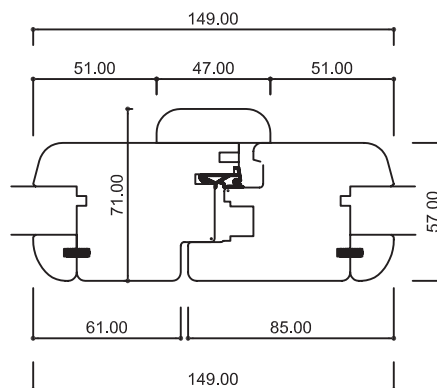

SEZIONE ORIZZONTALE FINESTRA
E PORTAFINESTRA MOD.57
REGGIVETRO
NODO CHIUSURA CENTRALE
MOD.STANDARD